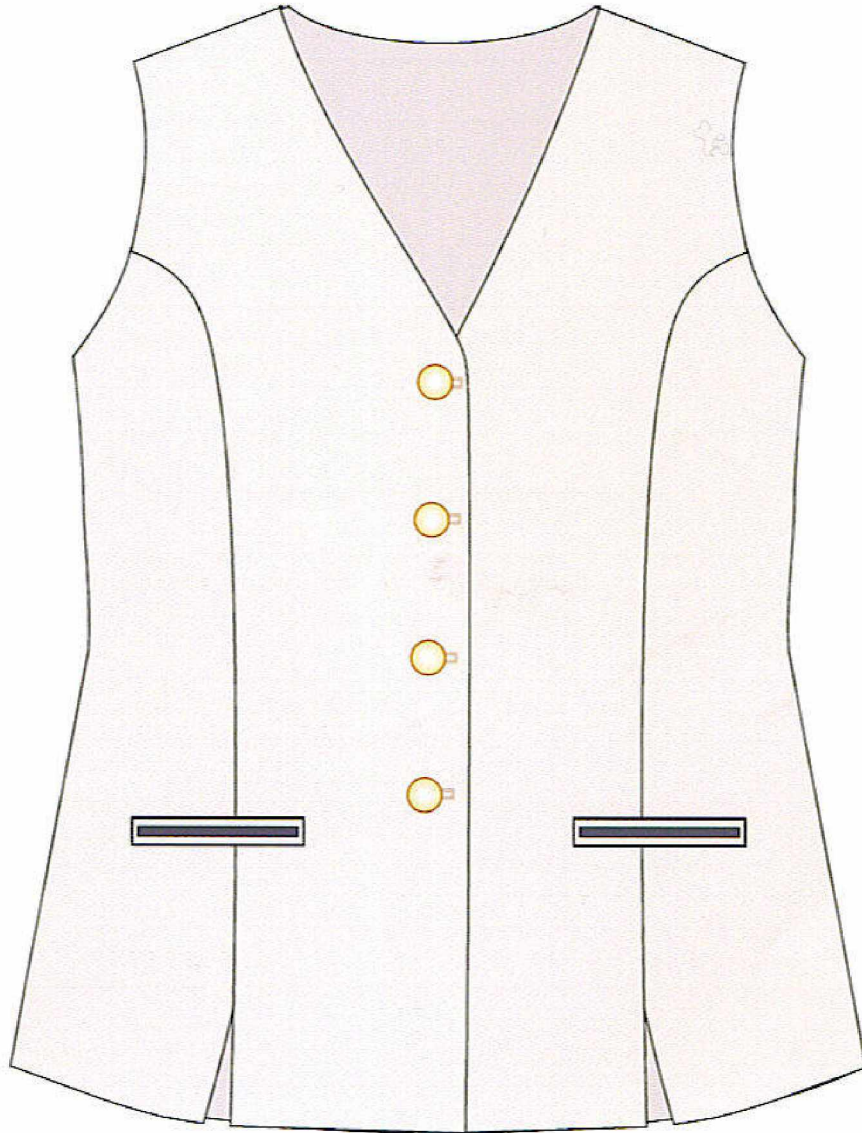

by Neosave Europe Ltd.

Servicevesten für Bar, Hotel / Gastronomie, Empfang

Serviceveste für Damen und Herren,
geknöpft, gefüttert, tailliert, mit oder ohne Paspeltaschen, Metall – Splintknöpfe
Lange oder kurze Form, mit oder ohne Schlitz an den Nahtenden
Verschiedene Farben nach beigefügter Farbkarte möglich
Qualität : 215 gr., 65% PES 35% CO, waschbar, sehr pflegeleicht

Farben gemäß beigefügter Farbkarte

by Neosave Europe Ltd.

Serviceveste für Damen und Herren
geknöpft, gefüttert, tailliert, mit oder ohne Paspeltaschen, Reißverschluss mit farbigem Band
Lange oder kurze Form, mit oder ohne Schlitz an den Nahtenden
Verschiedene Farben nach beigefügter Farbkarte möglich
Qualität : 215 gr., 65% PES 35% CO, waschbar, sehr pflegeleicht