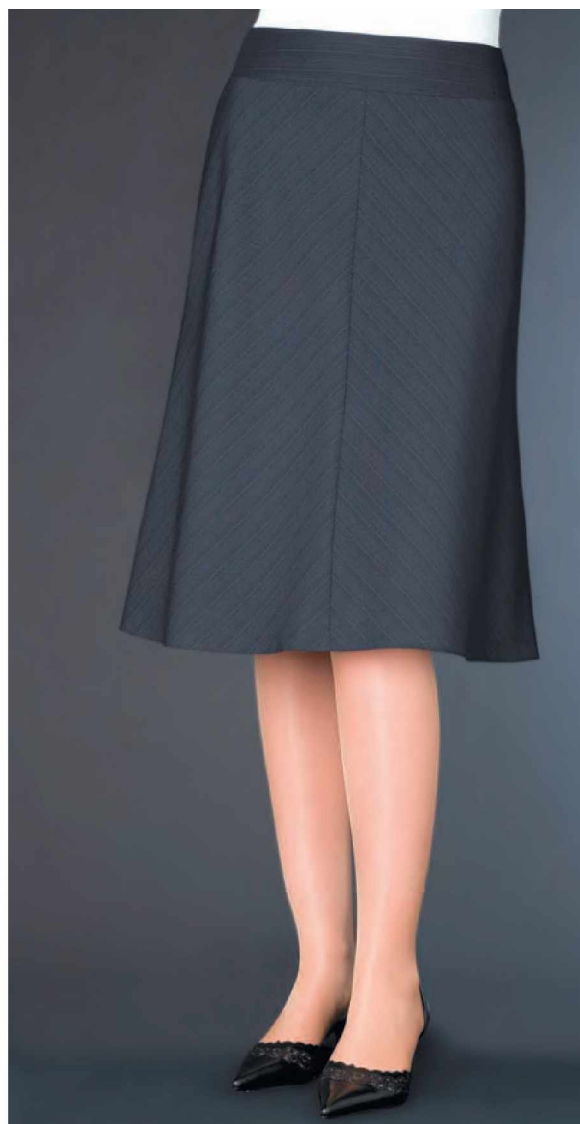

by Neosave Europe Ltd.

**Rock ADRIA** - 67% PES 30% WO 3% LY - Art.-Nr. 041/2190  
leichte strapazierfähige pflegeleichte Stretch - Qualität  
mit Nano- und Teflonausrüstung, hochwertigem Lycra, waschbar  
**kurzer, ausgestellter modischer Rock**, Bund, gefüttert  
verfügbare Farben : Marine A, Marine gestreift B, Schwarz D  
verfügbare Größen : 34 - 52  
verfügbare Längen: Regular (R) = 60 cm, Long (L) = 66 cm

**Rock BALLINO** - 67% PES 30% WO 3% LY - Art.-Nr. 041/2191  
leichte strapazierfähige pflegeleichte Stretch - Qualität  
mit Nano- und Teflonausrüstung, hochwertigem Lycra, waschbar  
**langer, modischer Rock**, Bund, vorn und hinten Schlitz, gefüttert  
verfügbare Farben : Marine A, Marine gestreift B, Schwarz D  
verfügbare Größen : 34 - 52  
verfügbare Längen: Regular = 86 cm, Long = 91 cm